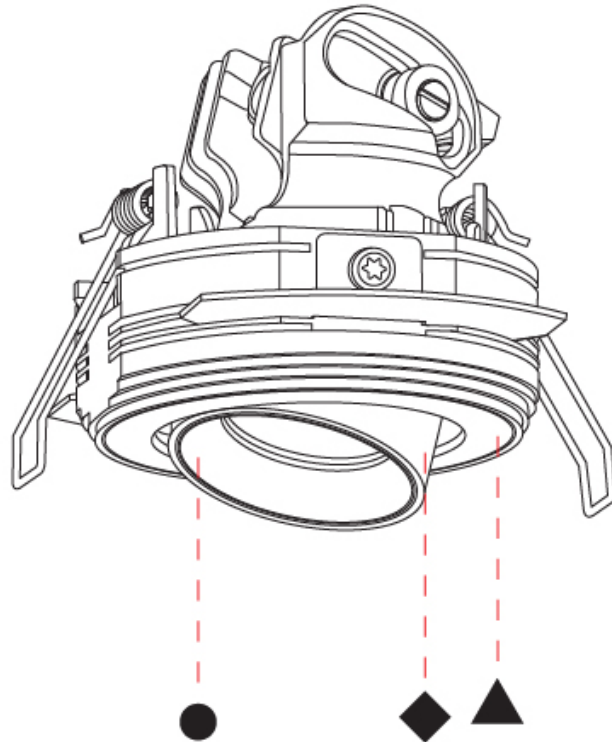

INVADER COMPACT ADJUSTABLE TRIMLESS

A35846-

PROJECT

TYPE

SPECIFIER

QUANTITY

DATE

A